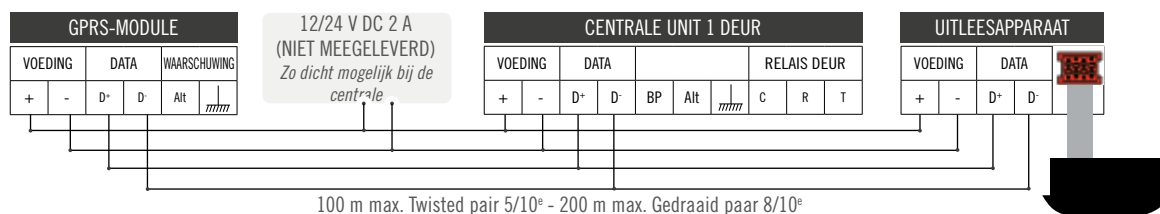

Ø 8/10° - Afstand max: 100 m

Centrale - Module GPRS

4 draden (2 twisted pairs)

Ø 8/10° - Afstand max: 100 m

AFMETINGEN (L X H X D)

Uitleesapparaat 32 x 42 x 18 mm

Centrale 74 x 59 x 18 mm

Module GPRS 162 x 96 x 53 mm

OMGEVING

Werkings temperatuur 20° C tot

+70° C

Beschermingsindex uitleesapparaat

IP50

MOGELIJKHEDEN

Tijdslot vrije toegang	•
Evenementen met tijdsaanduiding	•
Compatibel met badges en afstandsbedieningen uitgerust met de Mifare-technologie	•
Max aantal badges/pass	10 000
Technische waarschuwing (e-mails)	•
Jaarlijkse klok	•

VEREENVOUDIGD SCHEMA

GAMMA

REFERENTIES

06-0132	INTRABOX PROX, 10.000 BADGES: 1 ronde proximity-lezer (04-0104) + 1 relaiskaart (12-0110) + 1 transmissiemodule met gegevenssynchronisatie Onbeperkte data 10 jaar
06-0102	INTRABOX PROX 1000 badges: 1 ronde proximity-lezer (04-0104) + 1 centrale unit 1 deur en/of 200 namen (03-0102) + 1 transmissiemodule met synchronisatie van de onbeperkte dat 10 jaar
06-0145	INTRABOX PROX 7000 badges: 2 ronde proximity-lezers (04-0104) + 1 centrale unit 2 deuren en/of 1000 namen (03-0101) + 1 transmissiemodule met synchronisatie van de onbeperkte data 10 jaar